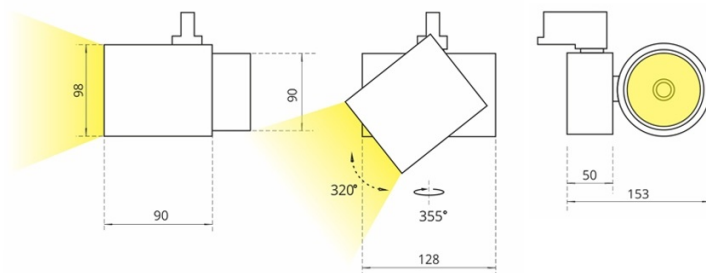

### СПЕЦИФИКАЦИЯ

**Мощность:** 15, 20, 30, 36, 42, 49, 55 Вт

**Рефлекторы:** 15, 23, 30, 45, 60 град.

Опционально может комплектоваться матовым рассеивателем

**Цветовая температура:** 2700К, 3000К, 3500К, 4000К, 5000К

CRI 80+ или 90+. Доступны специальные спектры Meat, Bakery, Vivid

**Цвет:** белый, черный, серый

Базовые версии (CRI 80+ и 90+ с рефлектором 30 град.)

Наименование	Цветовая температура, К	Световой поток, лм	Мощность, Вт
SL 3 1206/E/830 1.05A 30d white	3000	4241	42
SL 3 1206/E/930 1.05A 30d white	3000	3633	42
SL 3 1206/E/840 1.05A 30d white	4000	4352	42
SL 3 1206/E/940 1.05A 30d white	4000	3688	42